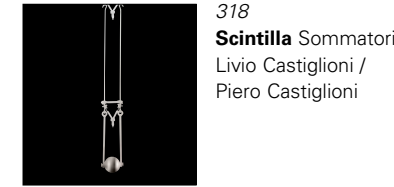

320
Sonmi
Catiregli /
Formica /
Metis